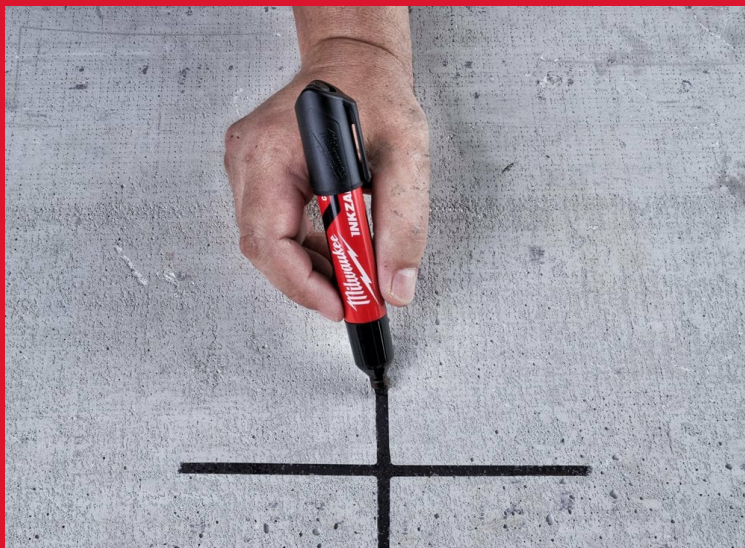

# INKZALL Black L Chisel Tip Marker

## MARKERY INKZALL™ L & XL

- Marker dalej pisze po ponad 72 godzinach od zdjęcia nasadki.
- Możliwość pisania po mokrych, zakurzonych, zardzewiałych i zanieczyszczonych powierzchniach.
- Do stosowania na betonie, drewnie, metalu, sklejkę, płycie OSB, tworzywach sztucznych.
- Szybki czas zasychania tuszu - zmniejszone ryzyko rozmazywania się na PVC czy powierzchniach metalowych.
- Grube końcówki markerów umożliwiają wykonywanie czytelnych oznaczeń widocznych z daleka oraz przekreślanie starych napisów.

Article Number	4932471555
Ilość w op.	1
Kolor	Czarny
Końcówka	6.2 mm